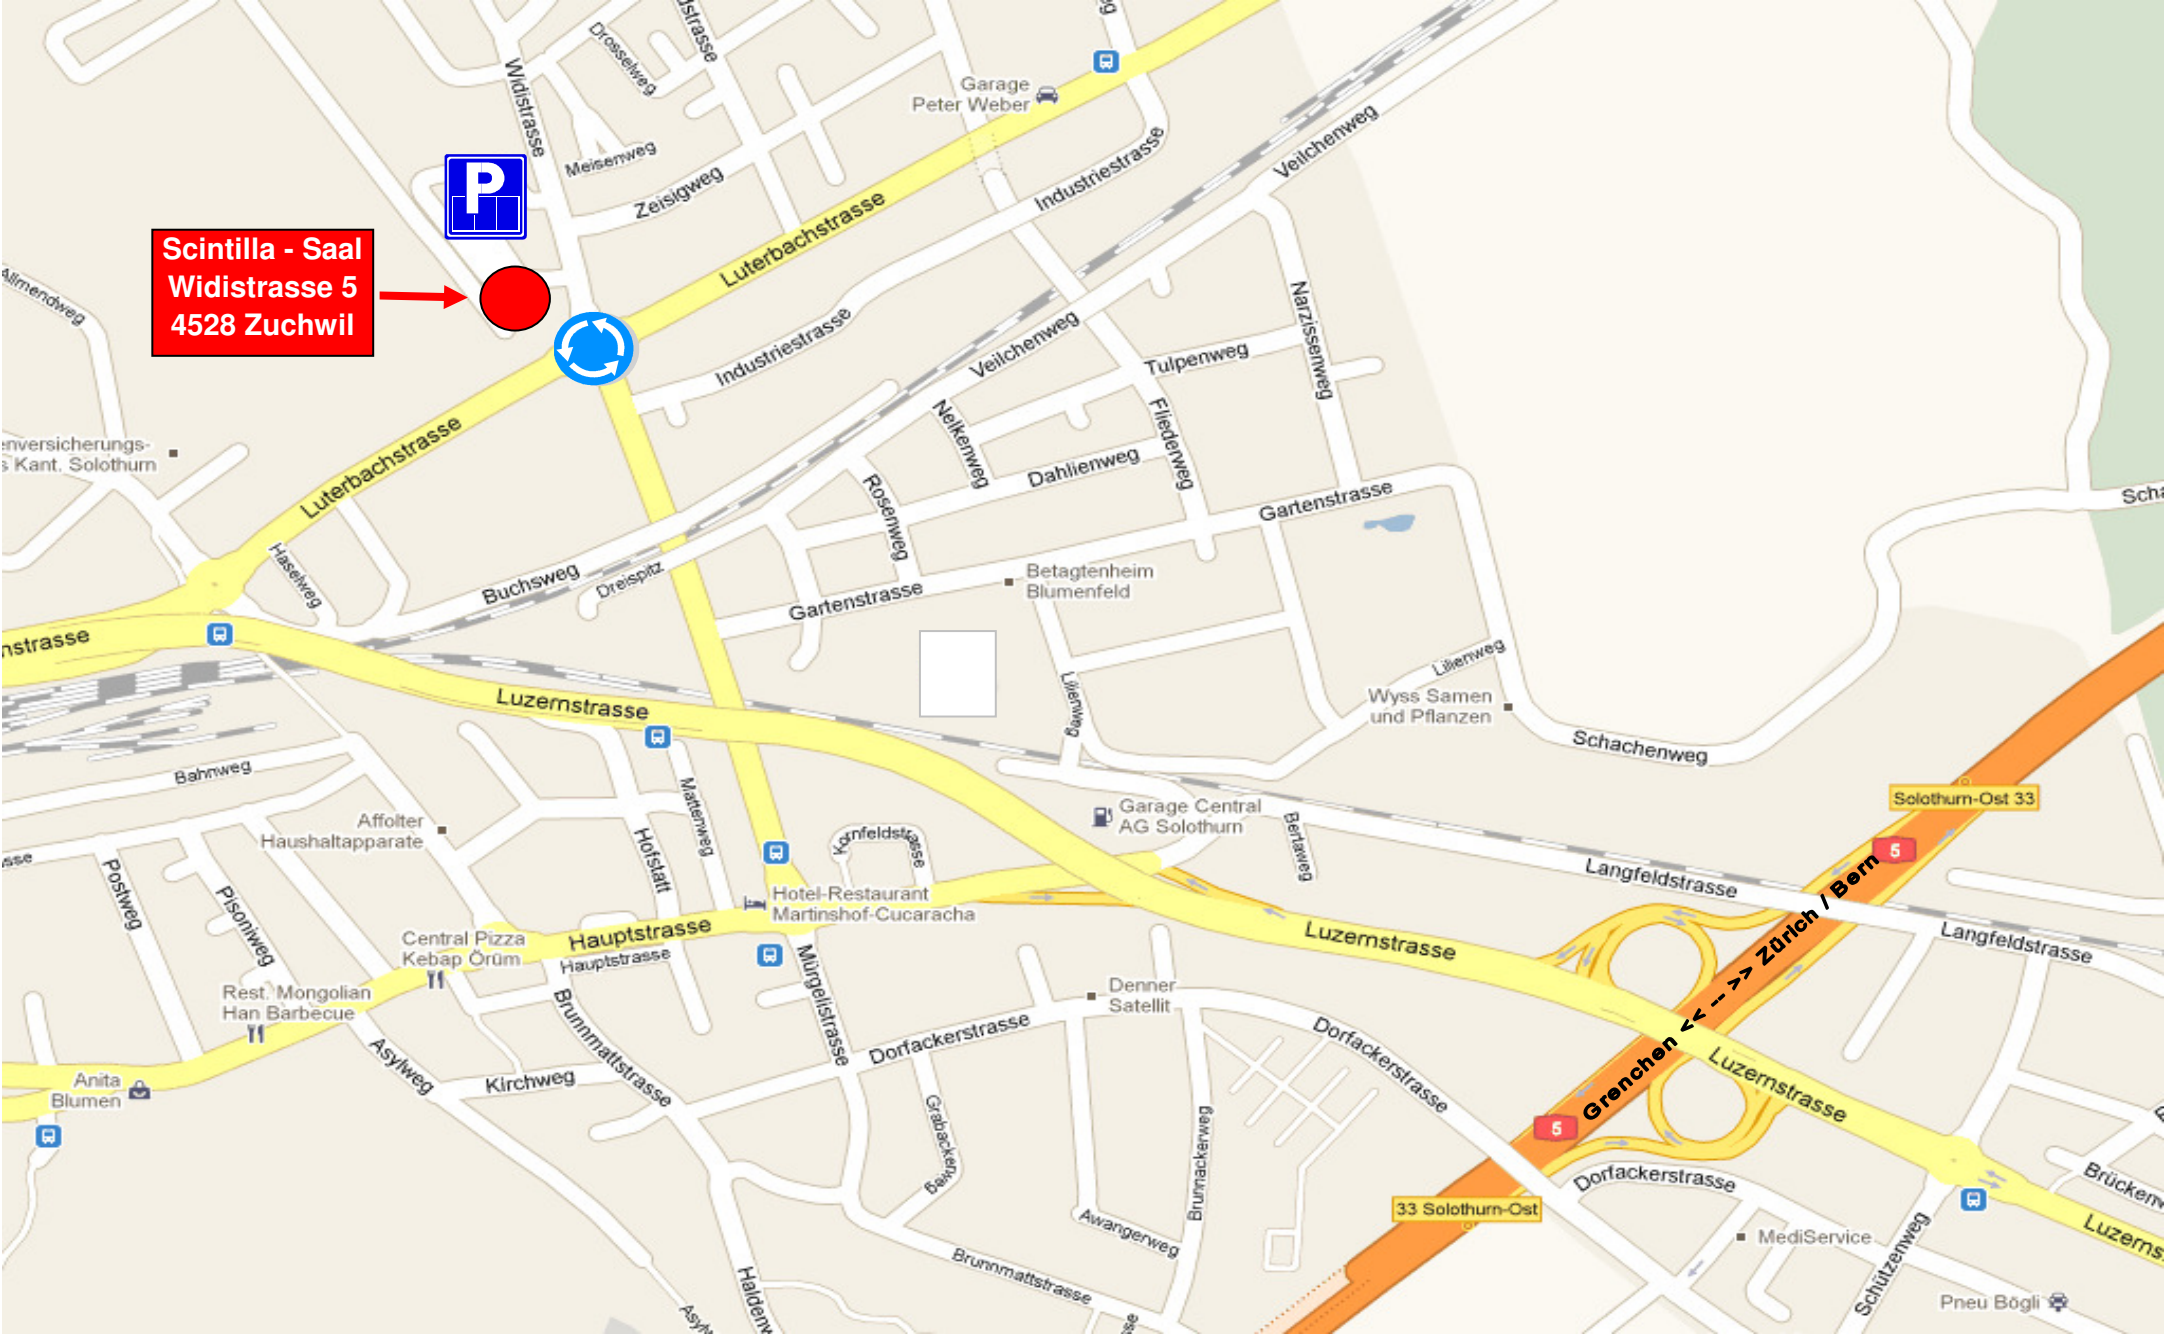

# Ortsplan Zuchwil

**Scintilla - Saal  
Widistrasse 5  
4528 Zuchwil**

# Ortsplan Zuchwil

Scintilla - Saal  
Widistrasse 5  
4528 Zuchwil